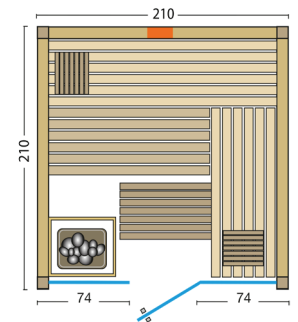

# PANORAMA Complete Fichte

Art. Nr.: 391047 - Panorama Complete 160 Fichte

Art. Nr.: 391048 - Panorama Complete 210 Fichte

Abbildung Panorama Complete 210 Fichte mit Sonderausstattung: Verdampferofen mit Reling

Standardgrößen:

Diese Multifunktionsauna mit großzügiger Glasfront wird serienmäßig mit 1 VITAllight-IPX4-Infrarotstrahler ausgestattet, der stufenlos geregelt werden kann.

1 x 500 W VITAllight-IPX4-Infrarotstrahler vormontiert, mit Drehregler, stufenlos einstellbar

Liegen: 58 cm breit

2 Rückenlehnen, 2 Kopfstützen, Ofenschutzgitter, Fußrost, Zwischenbankverkleidung

Moderner Eckblendschirm mit Saunalampe

Glastür: 1920 x 625 x 8 mm, klar, ohne Schwelle, beidseitig verwendbar

Glaselement: links/rechts 1945 x 670 8 mm, klar, mit Aluschiene

Türgriff außen aus Edelstahl, innen aus Buche

Art. Nr.:	Typ	B x T x H	Verpackung	Gewicht
391047	Panorama Complete 160	210 x 160 x 203 cm	220 x 150 x 96 cm	480 kg
391048	Panorama Complete 210	210 x 210 x 203 cm	220 x 150 x 96 cm	540 kg