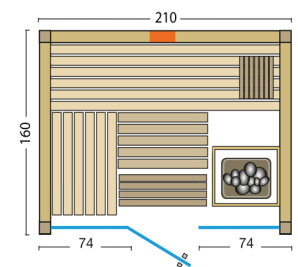

# PANORAMA Complete Fichte

Art. Nr.: 391047 - Panorama Complete 160 Fichte

Art. Nr.: 391048 - Panorama Complete 210 Fichte

Abbildung Panorama Complete 210 Fichte mit Sonderausstattung: Verdampferofen mit Reling

Standardgrößen:

Diese Multifunktionsauna mit großzügiger Glasfront wird serienmäßig mit 1 VITAllight-IPX4-Infrarotstrahler ausgestattet, der stufenlos geregelt werden kann.

1 x 500 W VITAllight-IPX4-Infrarotstrahler vormontiert, mit Drehregler, stufenlos einstellbar

Liegen: 58 cm breit

2 Rückenlehnen, 2 Kopfstützen, Ofenschutzgitter, Fußrost, Zwischenbankverkleidung

Moderner Eckblendschirm mit Saunalampe

Glastür: 1920 x 625 x 8 mm, klar, ohne Schwelle, beidseitig verwendbar

Glaselement: links/rechts 1945 x 670 8 mm, klar, mit Aluschiene

Türgriff außen aus Edelstahl, innen aus Buche

Art. Nr.:	Typ	B x T x H	Verpackung	Gewicht
391047	Panorama Complete 160	210 x 160 x 203 cm	220 x 150 x 96 cm	480 kg
391048	Panorama Complete 210	210 x 210 x 203 cm	220 x 150 x 96 cm	540 kg