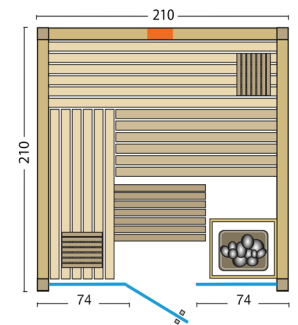

# PANORAMA Complete Fichte

Art. Nr.: 391047 - Panorama Complete 160 Fichte

Art. Nr.: 391048 - Panorama Complete 210 Fichte

Abbildung Panorama Complete 210 Fichte mit Sonderausstattung: Verdampferofen mit Reling

Standardgrößen:

Diese Multifunktionsauna mit großzügiger Glasfront wird serienmäßig mit 1 VITAllight-IPX4-Infrarotstrahler ausgestattet, der stufenlos geregelt werden kann.

1 x 500 W VITAllight-IPX4-Infrarotstrahler vormontiert, mit Drehregler, stufenlos einstellbar

Liegen: 58 cm breit

2 Rückenlehnen, 2 Kopfstützen, Ofenschutzgitter, Fußrost, Zwischenbankverkleidung

Moderner Eckblendschirm mit Saunalampe

Glastür: 1920 x 625 x 8 mm, klar, ohne Schwelle, beidseitig verwendbar

Glaselement: links/rechts 1945 x 670 8 mm, klar, mit Aluschiene

Türgriff außen aus Edelstahl, innen aus Buche

Art. Nr.:	Typ	B x T x H	Verpackung	Gewicht
391047	Panorama Complete 160	210 x 160 x 203 cm	220 x 150 x 96 cm	480 kg
391048	Panorama Complete 210	210 x 210 x 203 cm	220 x 150 x 96 cm	540 kg