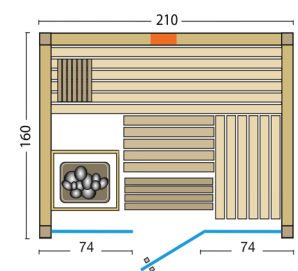

# PANORAMA Complete Fichte

Art. Nr.: 391047 - Panorama Complete 160 Fichte

Art. Nr.: 391048 - Panorama Complete 210 Fichte

Abbildung Panorama Complete 210 Fichte mit Sonderausstattung: Verdampferofen mit Reling

Standardgrößen:

Diese Multifunktionsauna mit großzügiger Glasfront wird serienmäßig mit 1 VITAllight-IPX4-Infrarotstrahler ausgestattet, der stufenlos geregelt werden kann.

1 x 500 W VITAllight-IPX4-Infrarotstrahler vormontiert, mit Drehregler, stufenlos einstellbar

Liegen: 58 cm breit

2 Rückenlehnen, 2 Kopfstützen, Ofenschutzgitter, Fußrost, Zwischenbankverkleidung

Moderner Eckblendschirm mit Saunalampe

Glastür: 1920 x 625 x 8 mm, klar, ohne Schwelle, beidseitig verwendbar

Glaselement: links/rechts 1945 x 670 8 mm, klar, mit Aluschiene

Türgriff außen aus Edelstahl, innen aus Buche

Art. Nr.:	Typ	B x T x H	Verpackung	Gewicht
391047	Panorama Complete 160	210 x 160 x 203 cm	220 x 150 x 96 cm	480 kg
391048	Panorama Complete 210	210 x 210 x 203 cm	220 x 150 x 96 cm	540 kg